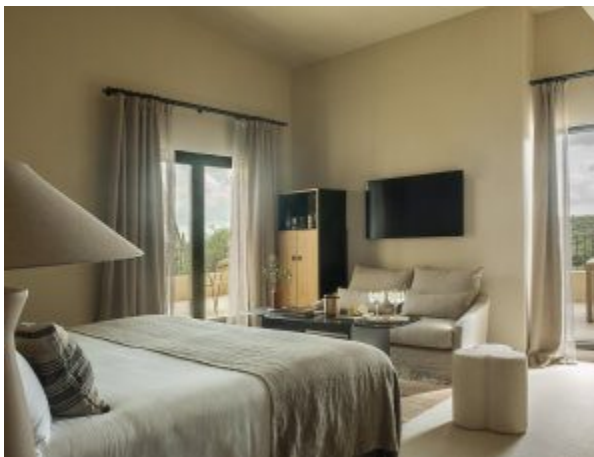

## Suite Poolblick

- ✓ min 2E/max 2E
- ✓ ca. 40-52 m<sup>2</sup>
- ✓ Patio/Terrasse
- ✓ Regendusche XXL oder Badewanne
- ✓ professioneller Haartrockner
- ✓ Vergrößerungsspiegel im Badezimmer
- ✓ Klimaanlage mit individueller Steuerung
- ✓ TV mit internationalen Kanälen
- ✓ Highspeed-WLAN
- ✓ USB-Anschluss
- ✓ Telefon
- ✓ Kaffeemaschine
- ✓ Wasserkocher
- ✓ kostenloses Mineralwasser
- ✓ Kleiderschränke
- ✓ Ganzkörperspiegel
- ✓ Bettwäsche aus 100 % ägyptischer Baumwolle,  
Kissenmenü
- ✓ Safe
- ✓ Bademantel
- ✓ Deluxe-Minibar (gegen Gebühr)
- ✓ Zimmerservice
- ✓ Buggy-Abholservice
- ✓ auf Wunsch Kingsize- oder Double-Twinsize  
Betten verfügbar

## Suite Master

- ✓ min 2E/max 2E
- ✓ ca. 45-46 m<sup>2</sup>
- ✓ Panoramaterrasse
- ✓ Regendusche XXL oder Badewanne
- ✓ professioneller Haartrockner
- ✓ Vergrößerungsspiegel im Badezimmer
- ✓ Klimaanlage mit individueller Steuerung
- ✓ TV mit internationalen Kanälen
- ✓ Highspeed-WLAN
- ✓ USB-Anschluss
- ✓ Telefon
- ✓ Kaffeemaschine
- ✓ Wasserkocher
- ✓ kostenloses Mineralwasser
- ✓ Kleiderschränke
- ✓ Ganzkörperspiegel
- ✓ Bettwäsche aus 100 % ägyptischer Baumwolle,  
Kissenmenü
- ✓ Safe
- ✓ Bademantel
- ✓ Deluxe-Minibar (gegen Gebühr)
- ✓ Zimmerservice
- ✓ Buggy-Abholservice
- ✓ auf Wunsch Kingsize- oder Double-Twinsize  
Betten verfügbar