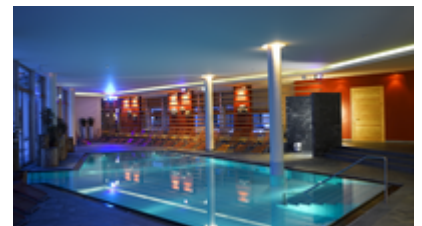

FALKENSTEINER CLUB FUNIMATION KATSCHBERG *

***

Falkensteiner Hotels · Katschberghöhe

Natur und Unterhaltung für die ganze Familie

Unsere Meinung:

Der Falkensteiner Club Funimation Katschberg macht seinem Namen alle Ehre: Langeweile – Fehlanzeige! Sie suchen naturbelassene Bergkulisse UND actionreiche Unterhaltung oder planen gerade Ihren nächsten Urlaub mit Ihren Kindern? Dann sind Sie im größten Familienclub der Alpen am Katschberg genau richtig.

HOTELDETAILS

Haben Sie Fragen? [+43 5523 649500](tel:+435523649500) info@highlife.at