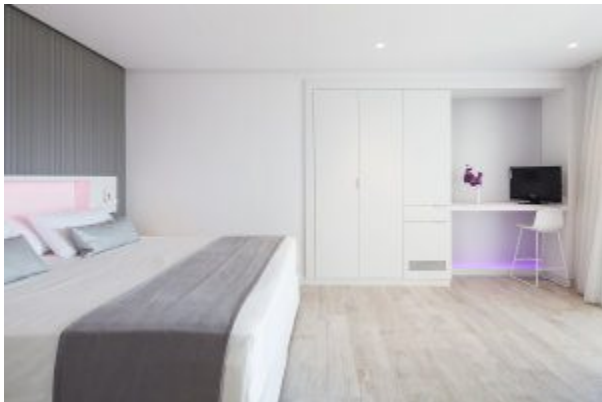

ZIMMER

Die 298 modernen Zimmer teilen sich auf 4 Etagen auf.

Rollstuhlgerechte Zimmer auf Anfrage buchbar.

Doppelzimmer seitlicher Meerblick

- ✓ min 1E/max 3E
- ✓ ca. 23 m²
- ✓ seitlicher Meerblick
- ✓ Balkon
- ✓ Designerbadezimmer mit Regendusche
- ✓ Föhn
- ✓ SAT-TV
- ✓ Kühlschrank
- ✓ Klimaanlage
- ✓ Safe