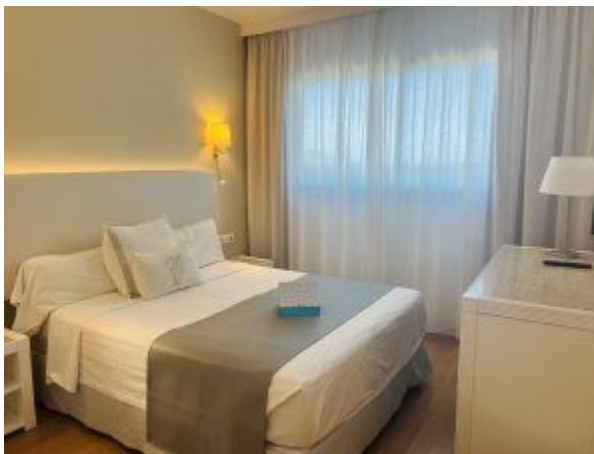

Doppelzimmer Economy

- ✓ min 2E/max 2E
- ✓ ca. 17 m²
- ✓ kein Balkon
- ✓ Dusche
- ✓ Föhn
- ✓ SAT-TV
- ✓ Minibar
- ✓ Mietsafe
- ✓ Klimaanlage
- ✓ Strassenseite