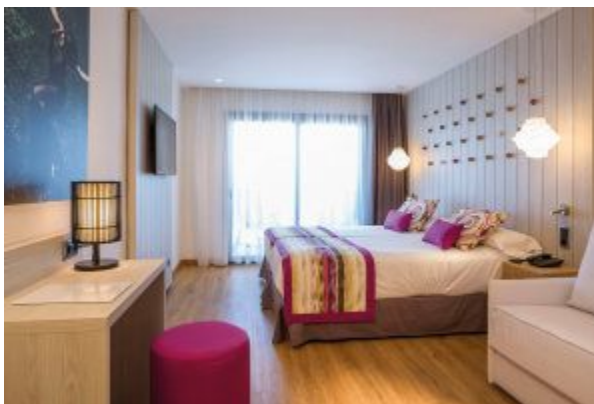

- ✓ All Inclusive: Frühstück, Mittag- und Abendessen in Buffetform mit Show-Cooking oder in einem der à-la-carte-Restaurants (Reservierung vorab beim Guest Service im Hotel notwendig), alkoholfreie und lokale alkoholische Getränke und Snacks.

Aktionen

Aktionen & Frühbucherrabatte Saison 2025 (bereits in den online dargestellten Pauschalpreisen berücksichtigt):

Sonderaktion: . Kind gratis bei Buchung von 11.01.-31.3. für Aufenthalte von 12.10.-1.11.2025 / 10% bei Buchung von 1.2.-30.4. bei mind 8 Nächten Aufenthalt von 4.4.-1.11. // Rabatt ist nicht kombinierbar und gilt nur auf den Hotelanteil.

ZIMMER

Die 430 eleganten und modern gestalteten Zimmer sind auf mehrere Gebäude mit max. 3 Stockwerken verteilt.

Doppelzimmer Deluxe

- ✓ min 1E/max 3E
- ✓ ca. 23 m²
- ✓ Balkon oder Terasse
- ✓ Dusche
- ✓ Föhn
- ✓ Klimaanlage
- ✓ SAT-TV
- ✓ Minibar
- ✓ Wasserkocher
- ✓ Gartenblick
- ✓ Poolblick gegen Aufpreis

LAGE

- ✓ Direkt an der Playa d'en Bossa
- ✓ Nahe eines Naturschutzgebietes
- ✓ Ibiza Stadt ca. 5 km

Haben Sie Fragen? 📞 [+43 5523 649500](tel:+435523649500) ✉ info@highlife.at