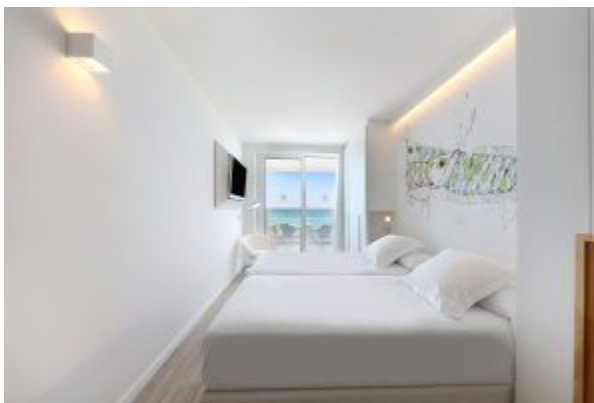

IBEROSTAR WAVES BAHIA DE PALMA (ADULTS ONLY) ****

Mallorca · Playa de Palma

Wohlfühlhotel in perfekter Lage

Unsere Meinung:

Der ideale Platz für Erwachsene ab 16 Jahren, die ein Hotel mit geschmackvoller und stylischer Einrichtung schätzen. Das 2017 komplett renovierte Hotel befindet sich in perfekter Lage, nur ein paar Kilometer von der wunderschönen Stadt Palma entfernt und direkt an einem schönen Strand, in einer ruhigen Zone der Playa de Palma. Zum Vergnügungszentrum sind es ca. 15 Gehminuten. Das Restaurant mit hohem Wohlfühlfaktor überzeugt mit ausgezeichneten Buffets.

Haben Sie Fragen? 📞 [+43 5523 649500](tel:+435523649500) ✉ info@highlife.at

HOTELDETAILS

Das Iberostar Bahia de Palma gehört zur Iberostar Kette und bietet Serviceleistungen im Iberostar Premium Segment an. In gewohnt freundlicher Manier verwöhnt das Iberostar Hotelpersonal seine Gäste. Es erwartet Sie ein Buffetrestaurant mit Terrasse, eine Cocktailbar, ein Aussenpool, ein Wellnesscenter sowie eine spektakuläre Sky Bar mit schwebendem Infinity-Pool auf der Dachterrasse. Gegen Aufpreis nutzen Sie die Annehmlichkeiten des The Origin Restaurant und Lounge mit Balibetten, bekommen Liegen und Schirme am Strand und leihen sich ein Fahrrad aus, um die Gegend zu erkunden. Hinweis: Dieses Hotel ist nur für Gäste ab 16 Jahren buchbar!

Doppelzimmer Priority Location

- ✓ min 2E/max 2E
- ✓ ca. 20 m²
- ✓ direkter Meerblick
- ✓ bevorzugte Lage
- ✓ Balkon
- ✓ Klimaanlage
- ✓ offenes Bad mit Dusche
- ✓ Föhn
- ✓ SAT-TV
- ✓ Safe
- ✓ Minibar (gegen Gebühr)