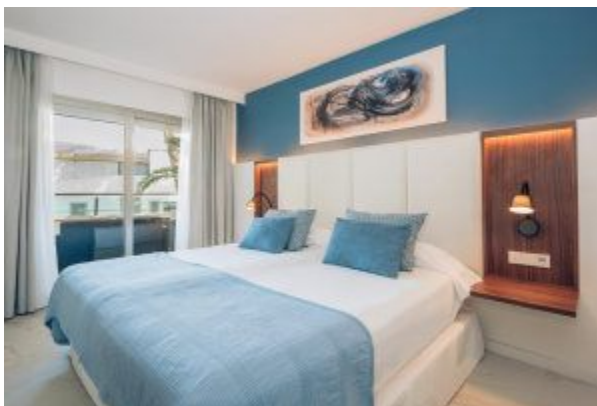

Family Suite Poolblick

- ✓ min 2E/max 3E+1K+1B
- ✓ 35 m²
- ✓ separater Wohnbereich mit Schlafsofa
- ✓ Mikrowelle
- ✓ Kissenmenü (gegen Gebühr)
- ✓ Bademäntel und Pantoffeln
- ✓ Klimaanlage
- ✓ Bad mit Dusche
- ✓ Föhn
- ✓ Safe
- ✓ Sat-TV
- ✓ Minibar (gegen Gebühr)
- ✓ Balkon mit Poolblick